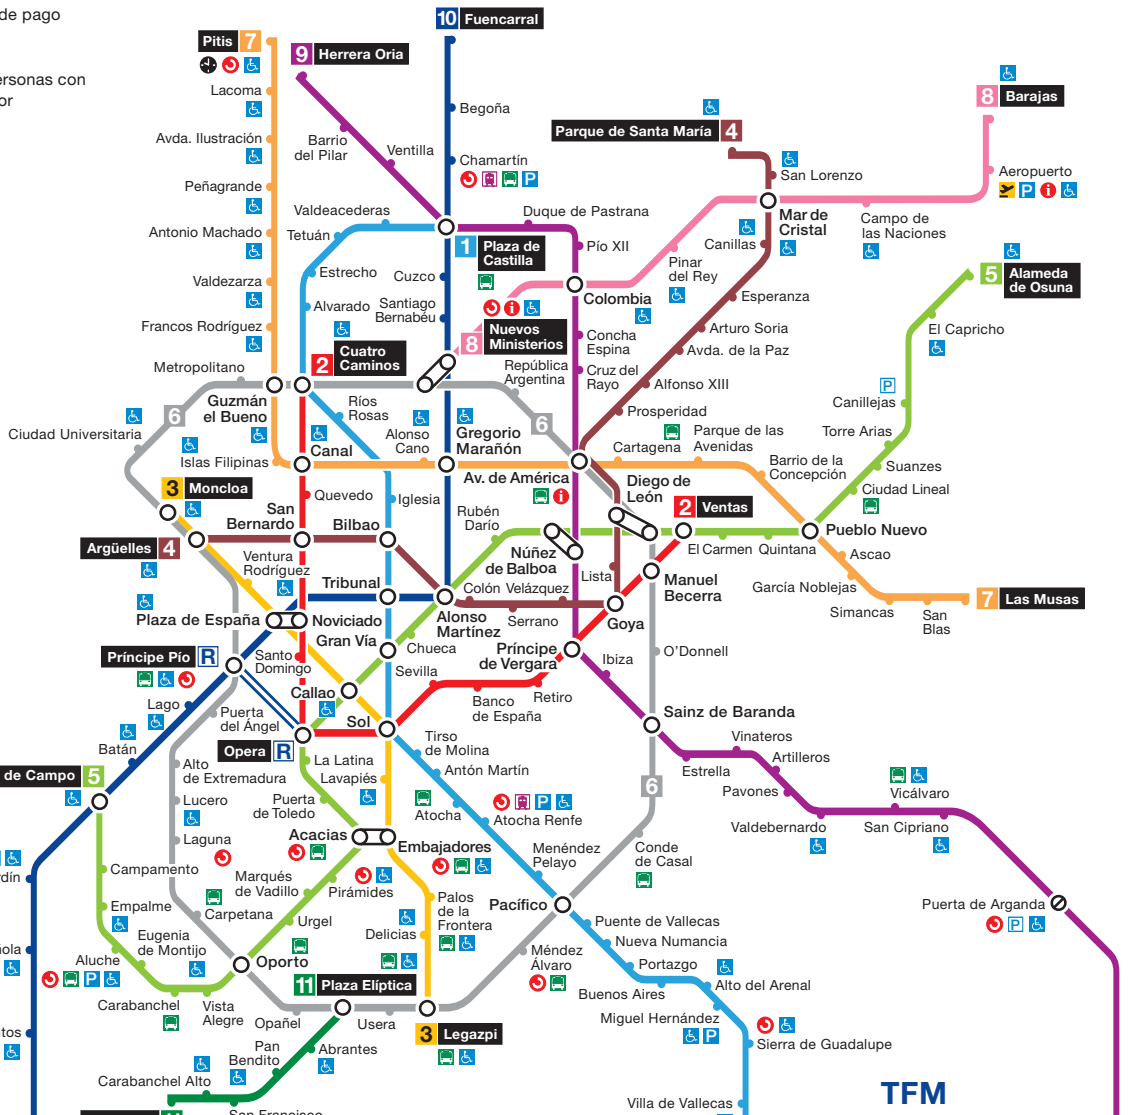

# simbología

- Estación con horario restringido
- Transbordo corto entre líneas de Metro
- Transbordo largo entre líneas de Metro
- Cambio de tren
- Estación Cercanías-RENFE
- Estación de ferrocarril de largo recorrido
- Terminal de autobús interurbano
- Aeropuerto Madrid-Barajas
- Aparcamiento de disuasión gratuito
- Aparcamiento de disuasión de pago
- Centro atención al Cliente
- Estación con acceso para personas con movilidad reducida / ascensor

zona B1 B2 B3

Cambio tarifario

CONSEJERÍA DE TRANSPORTES E INFRAESTRUCTURAS  
**Comunidad de Madrid**

# líneas de Metro

- 1 Plaza de Castilla / Congosto
- 2 Ventas / Cuatro Caminos
- 8 Nuevos Ministerios / Barajas
- 3 Legazpi / Moncloa
- 4 Argüelles / Parque de Santa María
- 9 Herrera Oria / Arganda del Rey
- 5 Alameda de Osuna / Casa de Campo
- 6 Circular
- 10 Fuencarral / Puerta del Sur
- 7 Las Musas / Pitís
- 11 Plaza Elíptica / La Peseta
- 12 MetroSur
- R Ópera / Príncipe Pio

## MetroSur