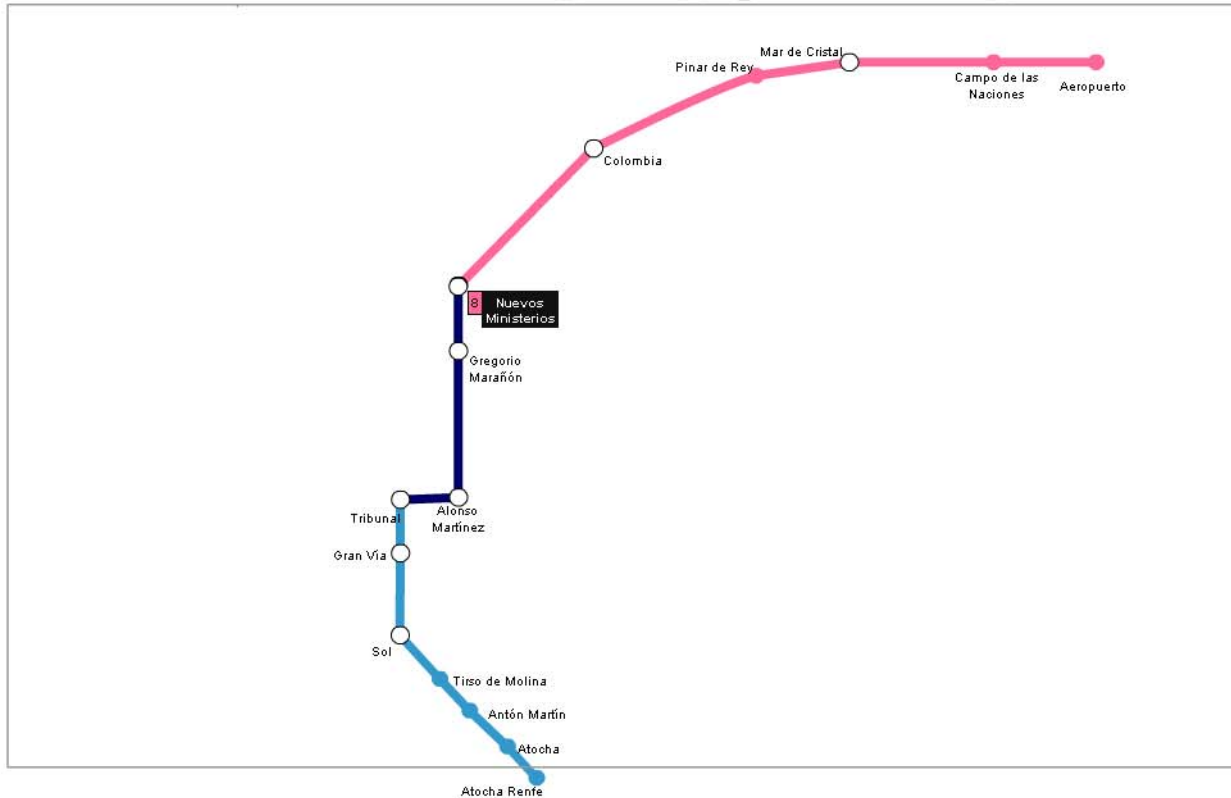

RESUMEN DE TRAYECTO

- Tipo de viaje: Normal, día y hora: Domingo, 12:35.
- Tiempo estimado: 38 minutos y 15 segundos.
- Trayecto de: 14 estaciones.
- De Aeropuerto a Nuevos Ministerios por línea 8 (5 estaciones).
- Transbordo en Nuevos Ministerios.
- Desde Nuevos Ministerios a Tribunal por línea 10 (3 estaciones).
- Transbordo en Tribunal.
- Desde Tribunal a Atocha Renfe por línea 1 (6 estaciones).